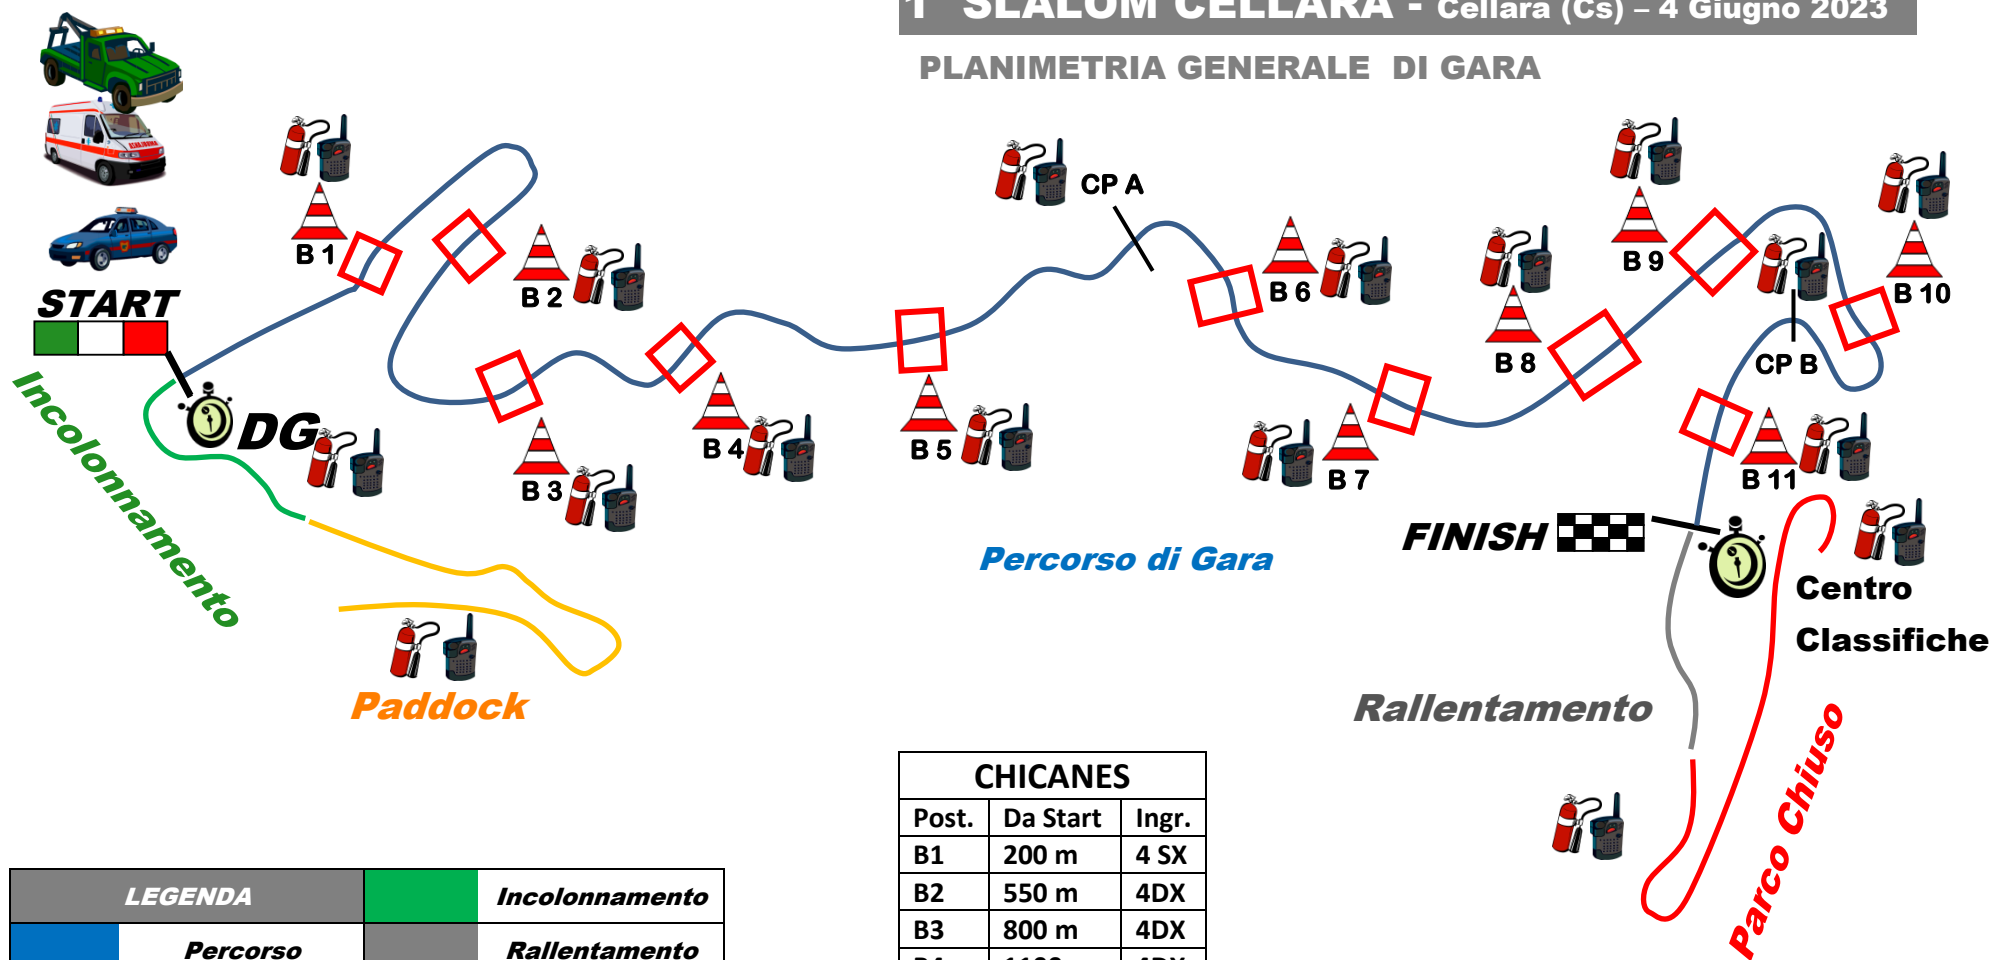

1° SLALOM CELLARA - Cellara (Cs) – 4 Giugno 2023

PLANIMETRIA GENERALE DI GARA

LEGENDA	
	Incolonnamento
	Percorso
	Paddock
	START Partenza
	FINISH Arrivo
	Safety Car
	Ambulanza
	Carro Attrezzi
	Cp / Radio
	Estintore
	Cronometristi

CHICANES		
Post.	Da Start	Ingr.
B1	200 m	4 SX
B2	550 m	4DX
B3	800 m	4DX
B4	1100 m	4DX
B5	1300 m	4DX
B6	1700 m	4DX
B7	1900 m	4DX
B8	2100 m	5DX
B9	2300 m	5SX
B10	2500 m	4SX
B11	2800 m	4DX

0 300 mt.