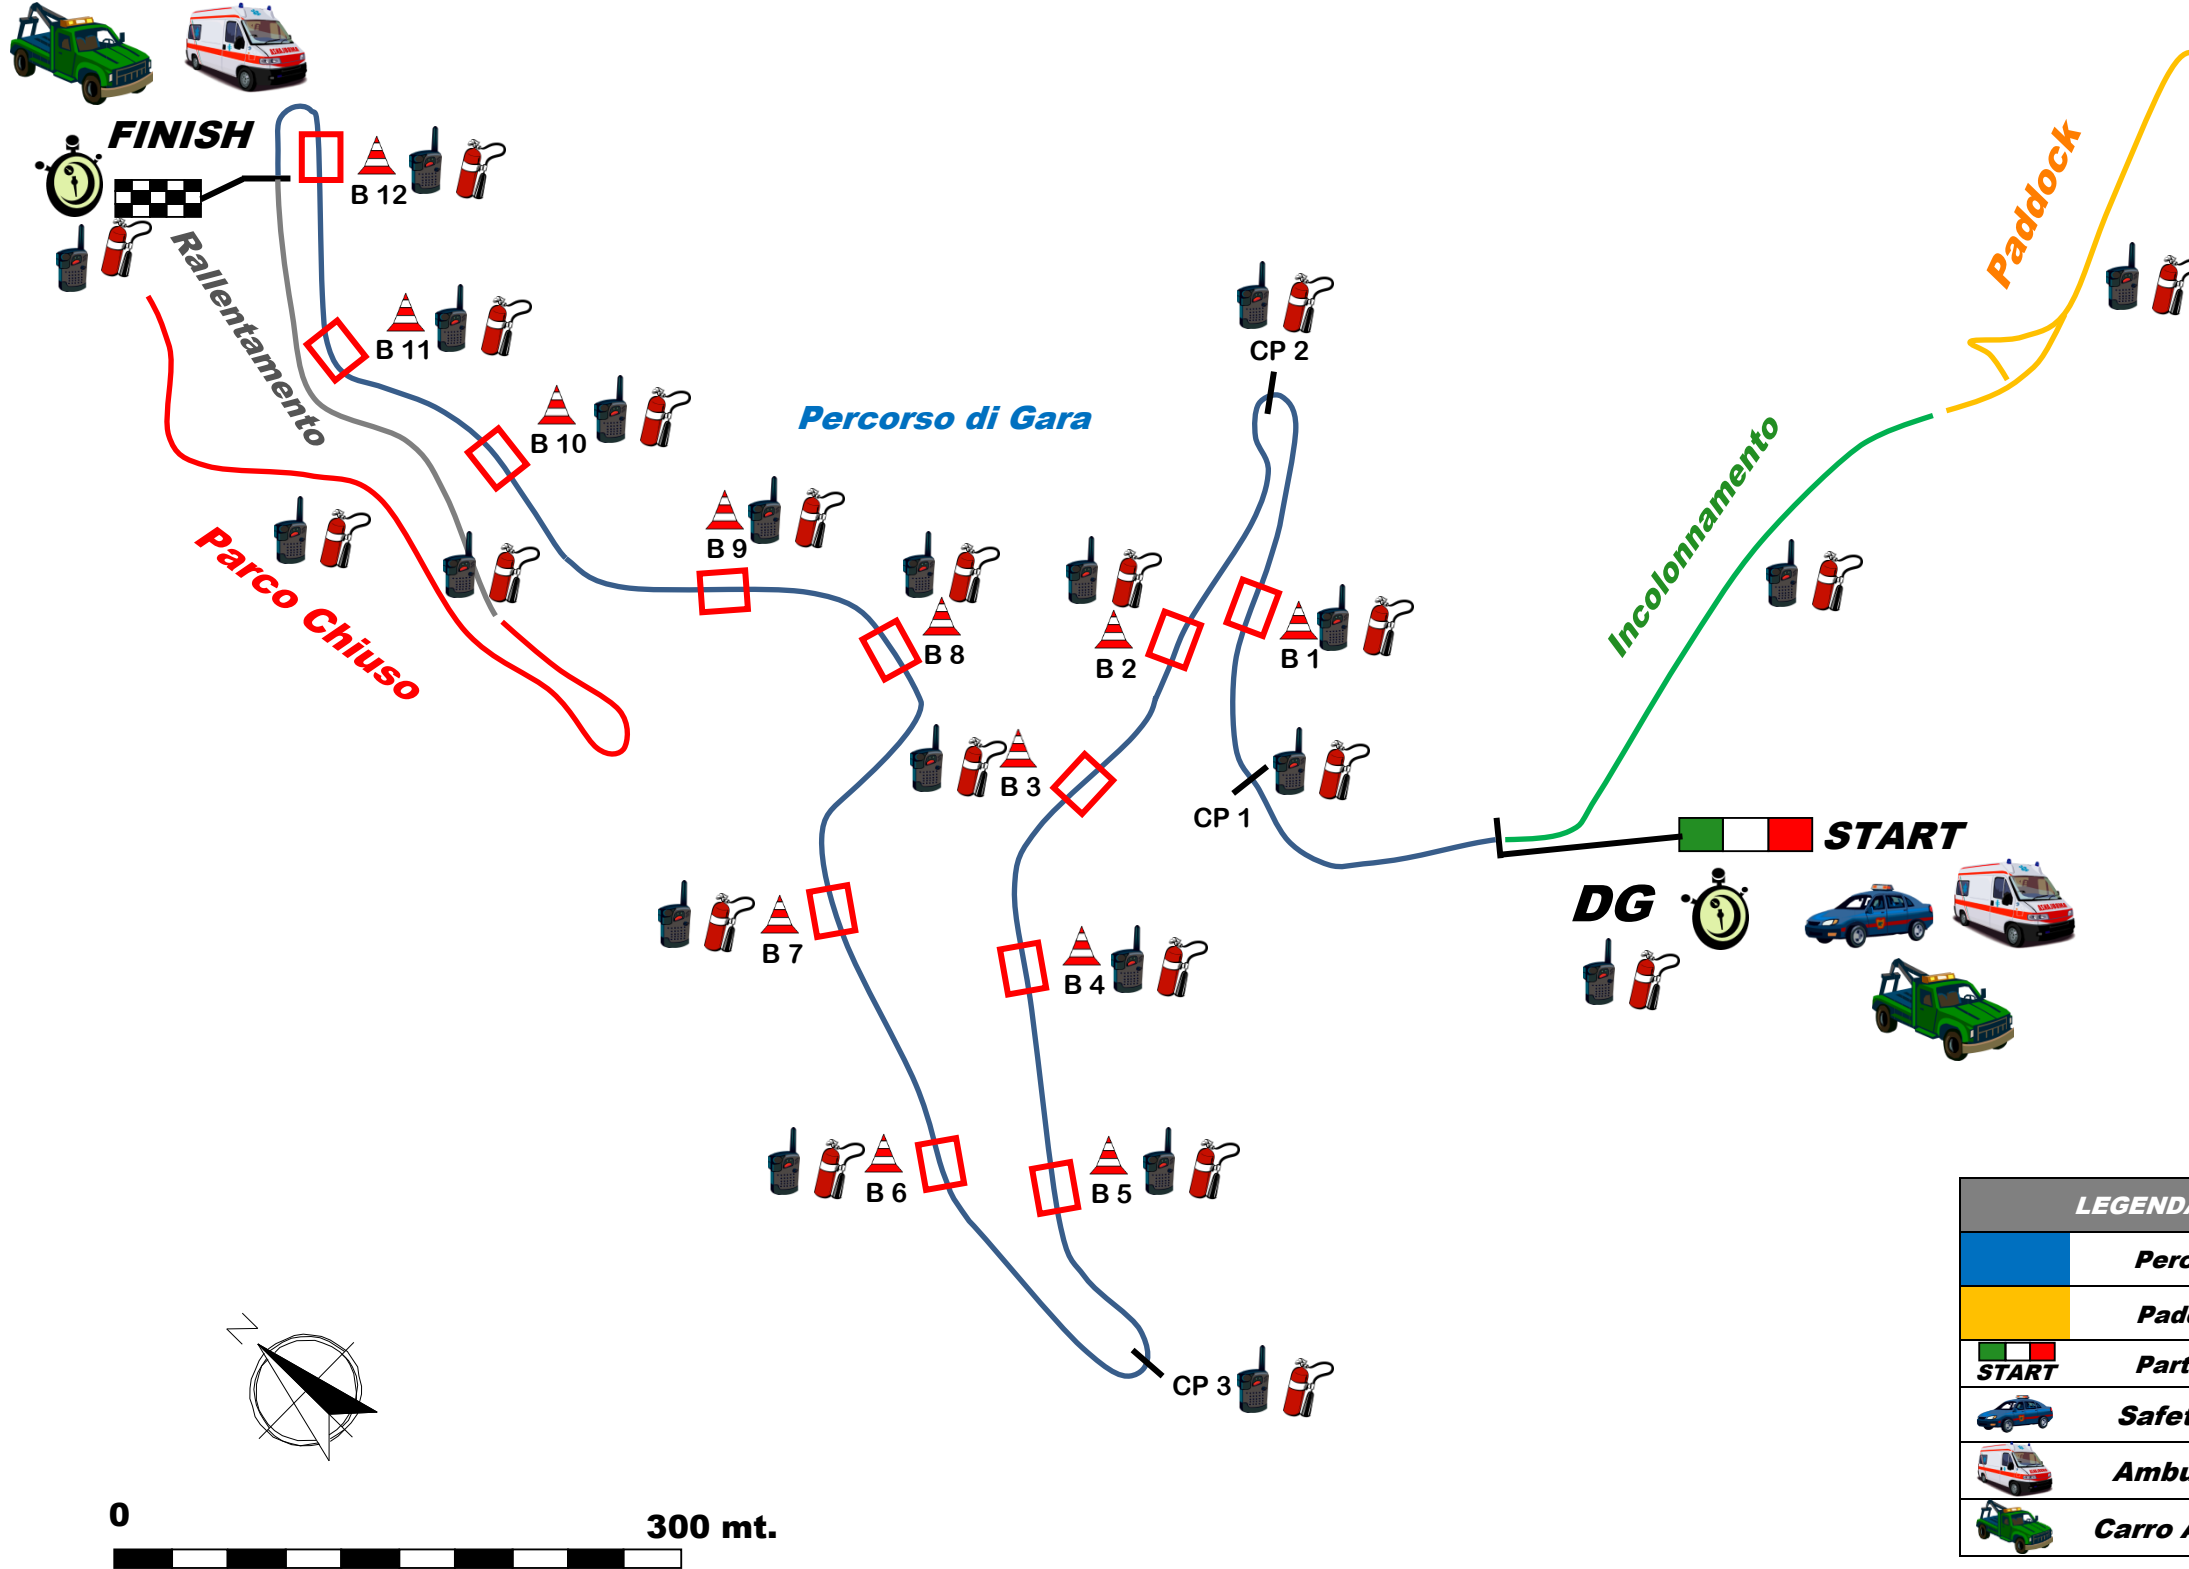

1° SLALOM DEL POLLINO – Morano Calabro (Cs) - 12 Maggio 2024

PLANIMETRIA GENERALE DI GARA

CHICANES			
Post.	Da Start	File	Ingresso
CP1	200 m		
B1	310 m	4	DX
CP2	570 m		
B2	700 m	4	DX
B3	900 m	4	DX
B4	1150 m	5	DX
B5	1350 m	4	DX
CP3	1450 m		
B6	1580 m	4	SX
B7	1800 m	5	DX
B8	2270 m	4	DX
B9	2390 m	4	DX
B10	2570 m	4	DX
B11	2700 m	4	DX
B12	2870 m	4	SX

LEGENDA	
	Incolonnamento
	Percorso
	Rallentamento
	Paddock
	Parco Chiuso
	Partenza
	Arrivo
	Safety Car
	Ambulanza
	Carro Attrezzi
	Cp / Radio
	Estintore
	Cronometristi